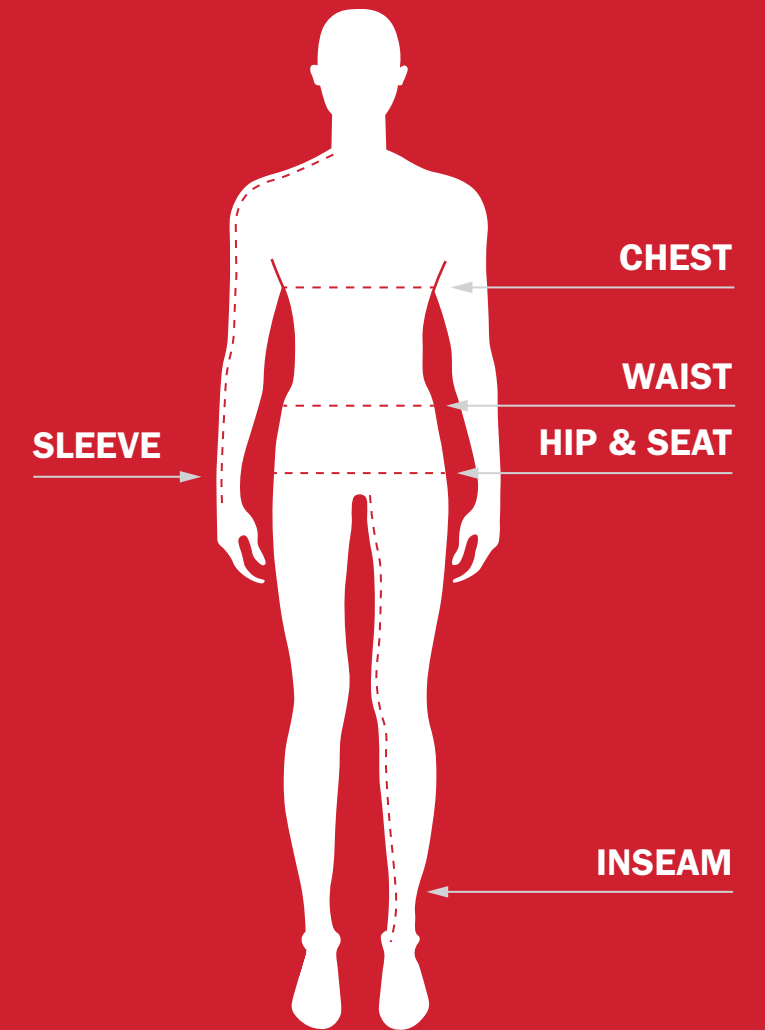

## PAINTERS WORKEAR SIZE GUIDE

### PRODEC ADVANCED BIB & BRACE - AWBB

BIB & BRACE (AWBB)	81-86cm (S)	91-97cm (M)	102-107cm (L)	112-117cm (XL)	122-117cm (2XL)	132-137cm (3XL)
Inside Leg	81	81	81	81	81	81
Waist Relaxed	91	102	112	122	132	142
Waist Stretched	102	112	122	132	142	152

### PRODEC BIB & BRACE - PC187

BIB & BRACE (PC187)	S	M	L	XL	2XL	3XL
Inside Leg	81	81	81	81	81	81
Waist	84	94	104	114	124	132

### PRODEC ADVANCED DECORATORS TROUSERS - AWTR

DECORATING TROUSERS (AWTR)	76cm	81cm	86cm	91cm	97cm	102cm	107cm	112cm	117cm
Inside Leg	80	80	80	80	80	80	80	80	80
Waist Relaxed	76	81	86	91	97	102	107	112	117
Waist Stretched	86	91	97	102	107	112	117	122	127
Front Rise incl. Waistband	30	31	32	32	33	34	34	35	36
Back Rise incl. Waistband	41	42	43	44	46	47	48	50	51